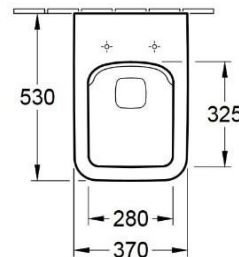

WC ZÁVĚSNÉ

Pro tento projekt bylo zvolené závěsné WC **ARCHITEKTURA (kulaté/hranaté)** COMBI - PACK s provedením DirectFlush + sedátkem se systémem Soft close.
Záruční doba: 5 let.

Závěsný záchod Architektura hranatá

Závěsný záchod Architektura kulatá