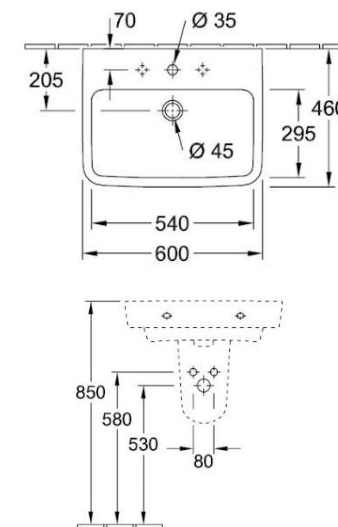

SANITÁRNÍ KERAMIKA UMYVADLO

Pro tento projekt bylo zvoleno kolekce **O'Novo new**, od německé společnosti Villeroy & Boch. Záruční doba: 10 let.

Umyvadlo O' novo New 2020 60cm