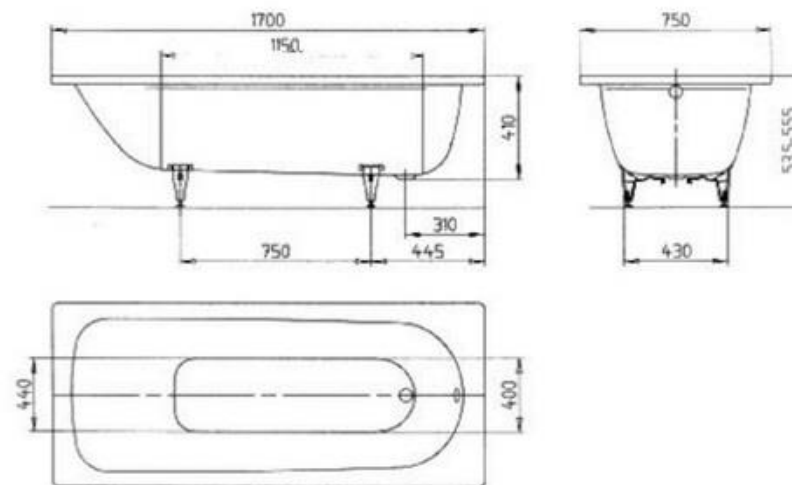

Rozměry vany Saniform 170x75, případně 180x80