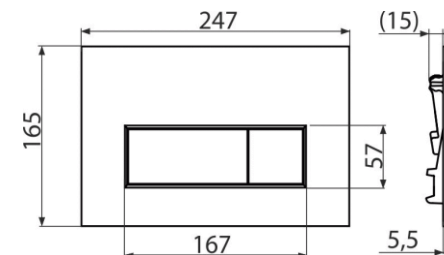

PODOMÍTKOVÉ NÁDRŽKY A TLAČÍTKO

Pro tento projekt byla zvolena podomítková splachovací nádržka od českého výrobce Alcaplast s použitím nádržky pro SDK nebo zardění