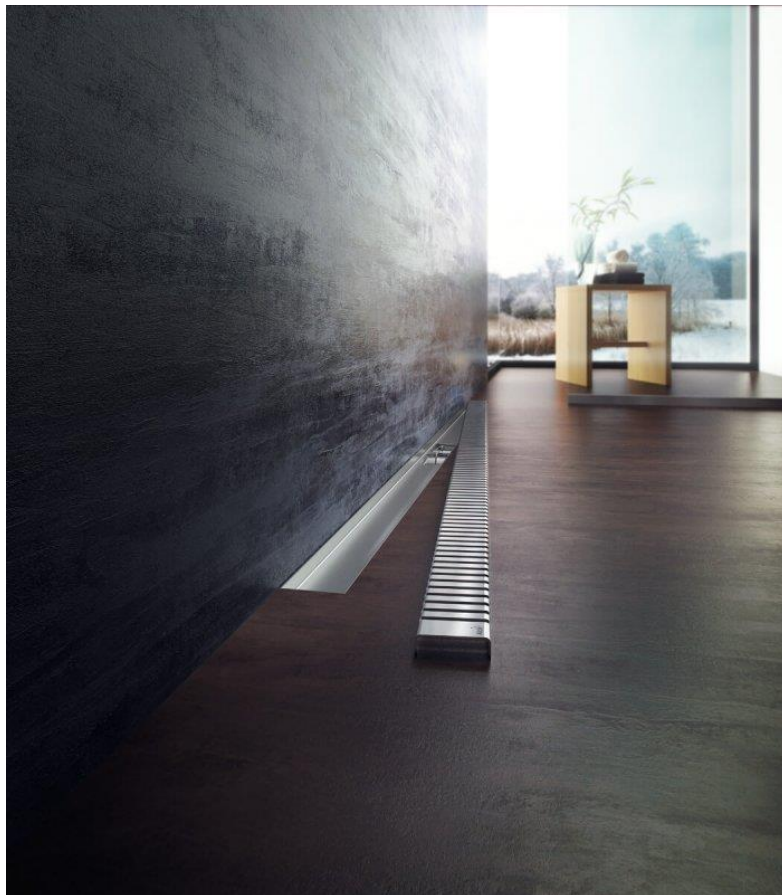

RIHO
Pure Beauty

Pro tento projekt byla zvolena vana Miami 170x70 od výrobce Riho.

Vana Miami 170x70, případně 180x80

Rozměry vany 170x70, případně 180x80

SPRCHOVÝ KOUT VARIANTA 1

RIHO
Pure beauty

Posuvný sprchový kout do niky/rohový **RIHO** Ocean. Výška zástěn je komfortních 195cm. Bezpečnostní skla jsou v tloušťce 8mm s povrchovou úpravou a bezbariérovým vstupem. Řešení zástěny walk in Novik sklo v tloušťce 6mm.

Sprchová zástěna Ocean do niky

Sprchová zástěna Ocean do niky rozměry

Označení	Rozměry vaničky	A (rozměr niky)	B	Vstup
GU0200100	1000	980–1000 mm	458–478 mm	400 mm
GU0202100	1200	1180–1200 mm	558–578 mm	500 mm
GU0204100	1400	1380–1400 mm	658–678 mm	600 mm

SPRCHOVÝ ŽLAB

Alca PLAST®

Pro tento projekt byl zvolen sprchový žlab od českého výrobce Alcaplast

Sprchový žlab APZ4 + rošt

OTOPNÝ ŽEBŘÍK

Pro tento projekt byl zvolen otopný teplovodní žebřík Isan Granada rozměru 1535x600mm se středovým připojením. U žebříku je možnost v NADSTANDARDU připojit i el. tyč do pravé sběrnice.