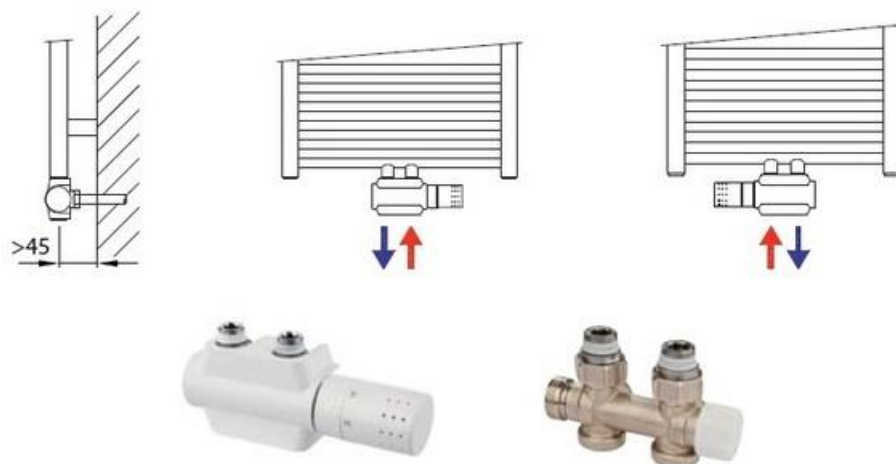

Univerzální středový termostatický ventil