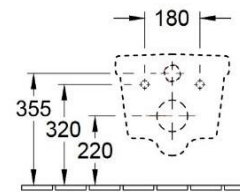

WC ZÁVĚSNÉ

Pro tento projekt bylo zvolené závěsné WC **ARCHITEKTURA (kulaté/hranaté)** COMBI - PACK s provedením DirectFlush + sedátkem se systémem Soft close.
Záruční doba: 5 let.

Závěsný záchod Architektura hranatá

Závěsný záchod Architektura kulatá