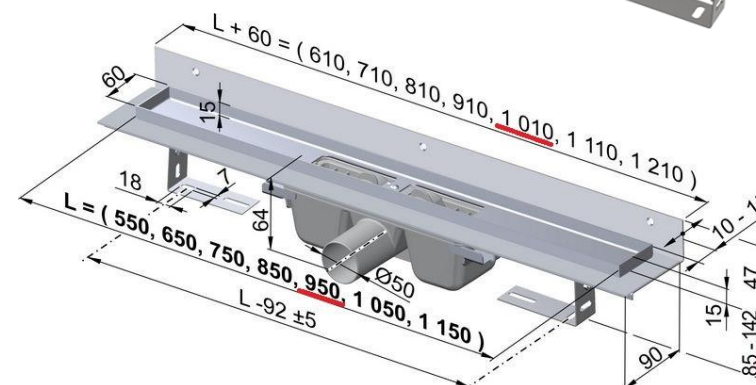

Sprchová zástěna Ocean do niky

Sprchová zástěna Ocean do niky rozměry

Označení	Rozměry vaničky	A (rozměr niky)	B	Vstup
GU0200100	1000	980–1000 mm	458–478 mm	400 mm
GU0202100	1200	1180–1200 mm	558–578 mm	500 mm
GU0204100	1400	1380–1400 mm	658–678 mm	600 mm

SPRCHOVÝ ŽLAB

Alca PLAST®

Pro tento projekt byl zvolen sprchový žlab od českého výrobce Alcaplast

Sprchový žlab APZ4 + rošt

OTOPNÝ ŽEBŘÍK

Pro tento projekt byl zvolen otopný teplovodní žebřík Isan Granada rozměru 1535x600mm se středovým připojením. U žebříku je možnost v NADSTANDARDU připojit i el. tyč do pravé sběrnice.