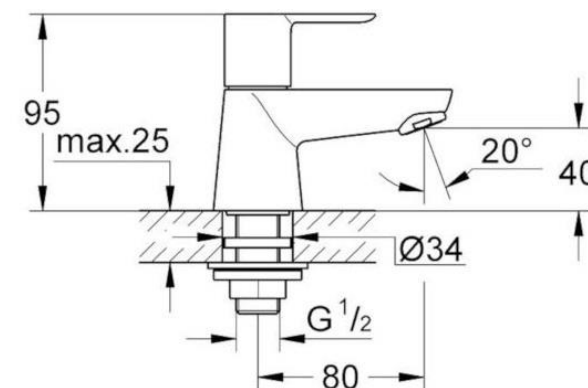

BATERIE UMYVADLOVÁ

Pro tento projekt byla zvolena kolekce Bauloop od německého výrobce **Grohe** se skvělou pověstí a servisem.