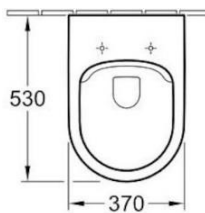

WC ZÁVĚSNÉ

Pro tento projekt bylo zvolené závěsné WC **ARCHITEKTURA (kulaté/hranaté)** COMBI - PACK s provedením DirectFlush + sedátkem se systémem Soft close.
Záruční doba: 5 let.

Závěsný záchod Architektura hranatá

Závěsný záchod Architektura kulatá