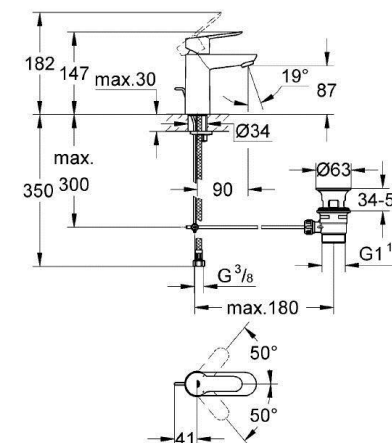

Rozměry umyvadlové baterie GROHE BAULOOP

Rozměry umývadkové baterie GROHE BAULOOP