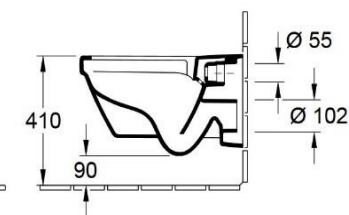

Závěsný záchod Architektura hranatá

Závěsný záchod Architektura kulatá

PODOMÍTKOVÉ NÁDRŽKY A TLAČÍTKO

Pro tento projekt byla zvolena podomítková splachovací nádržka od českého výrobce Alcaplast s použitím nádržky pro SDK nebo zardění