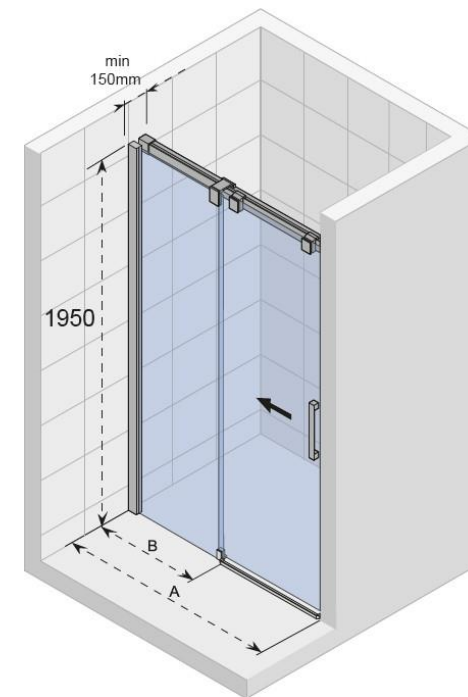

RIHO
Pure Beauty

Pro tento projekt byla zvolena vana Miami 170x70 od výrobce Riho.

Vana Miami 170x70, případně 180x80

Rozměry vany 170x70, případně 180x80

SPRCHOVÝ KOUT VARIANTA 1

RIHO
Pure beauty

Posuvný sprchový kout do niky/rohový **RIHO** Ocean. Výška zástěn je komfortních 195cm. Bezpečnostní skla jsou v tloušťce 8mm s povrchovou úpravou a bezbariérovým vstupem. Řešení zástěny walk in Novik sklo v tloušťce 6mm.

Sprchová zástěna Ocean do niky

Sprchová zástěna Ocean do niky rozměry

Označení	Rozměry vaničky	A (rozměr niky)	B	Vstup
GU0200100	1000	980–1000 mm	458–478 mm	400 mm
GU0202100	1200	1180–1200 mm	558–578 mm	500 mm
GU0204100	1400	1380–1400 mm	658–678 mm	600 mm