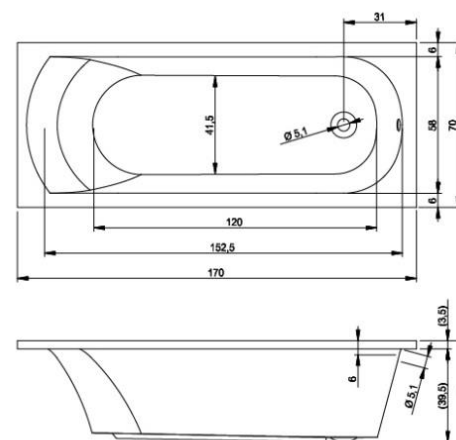

RIHO
Pure Beauty

Pro tento projekt byla zvolena vana Miami 170x70 od výrobce Riho.

Vana Miami 170x70, případně 180x80

Rozměry vany 170x70, případně 180x80

SPRCHOVÝ KOUT VARIANTA 1

RIHO
Pure beauty

Posuvný sprchový kout do niky/rohový **RIHO** Ocean. Výška zástěn je komfortních 195cm. Bezpečnostní skla jsou v tloušťce 8mm s povrchovou úpravou a bezbariérovým vstupem. Řešení zástěny walk in Novik sklo v tloušťce 6mm.

Sprchová zástěna Ocean do niky

Sprchová zástěna Ocean do niky rozměry

Označení	Rozměry vaničky	A (rozměr niky)	B	Vstup
GU0200100	1000	980–1000 mm	458–478 mm	400 mm
GU0202100	1200	1180–1200 mm	558–578 mm	500 mm
GU0204100	1400	1380–1400 mm	658–678 mm	600 mm

SPRCHOVÝ ŽLAB

Alca PLAST®

Pro tento projekt byl zvolen sprchový žlab od českého výrobce Alcaplast

Sprchový žlab APZ4 + rošt

OTOPNÝ ŽEBŘÍK

Pro tento projekt byl zvolen otopný teplovodní žebřík Isan Granada rozměru 1535x600mm se středovým připojením. U žebříku je možnost v NADSTANDARDU připojit i el. tyč do pravé sběrnice.