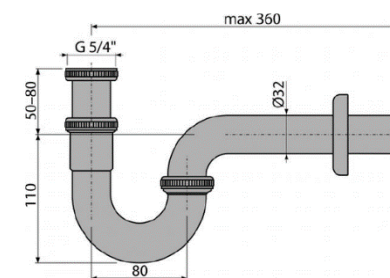

SANITÁRNÍ KERAMIKA UMYVADLO

Pro tento projekt bylo zvoleno kolekce **O'Novo new**, od německé společnosti Villeroy & Boch. Záruční doba: 10 let.

Sifon k umyvadlu