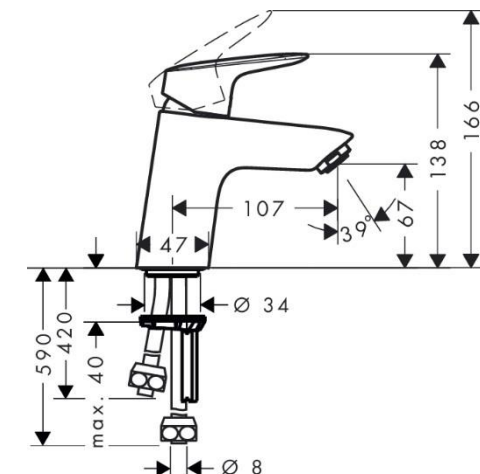

UMYVADLOVÉ BATERIE

hansgrohe

Pro tento projekt byla zvolena kolekce umyvadlových baterií **LOGIS** od německého výrobce **HANSGRÖHE**. Baterie má keramickou kartuš, je se systémem ecosmart a má tak průtok 5 l/min. Baterie je použita v kombinaci s CLICK/CLACK.