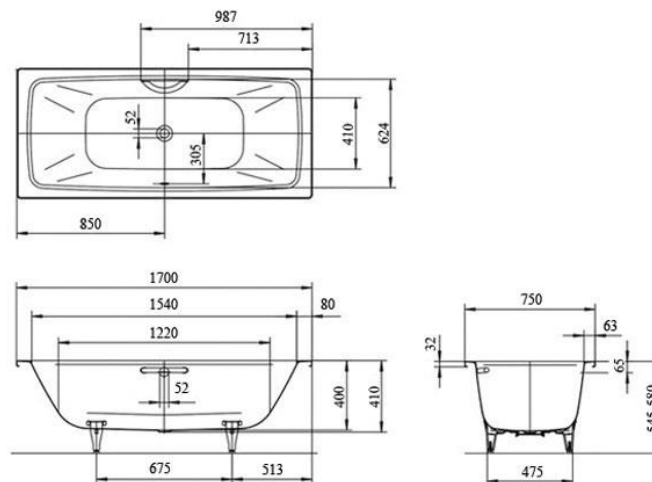

KALDEWEI

Pro tento projekt byla zvolena smaltovaná vana Kaldewei se zárukou 30 let

Smaltovaná vana Cayono Duo se středovou výpustí 170x75 cm. Případně v rozměru 180x80.

Rozměry smaltované vany Cayono Duo se středovou výpustí 170x75 cm. Případně v rozměru 180x80.

Sprchová zástěna Ocean do niky

Sprchová zástěna Ocean do niky rozměry

Označení	Rozměry vaničky	A (rozměr niky)	B	Vstup
GU0200100	1000	980–1000 mm	458–478 mm	400 mm
GU0202100	1200	1180–1200 mm	558–578 mm	500 mm
GU0204100	1400	1380–1400 mm	658–678 mm	600 mm