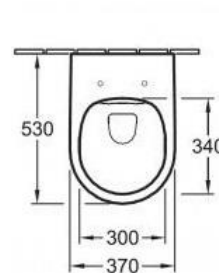

WC ZÁVĚSNÉ

Pro tento projekt bylo zvolené závěsné WC **Villeroy & Boch Avento** s provedením DirectFlush + slimseat sedátkem se systémem Soft close a skrytými úchyty.