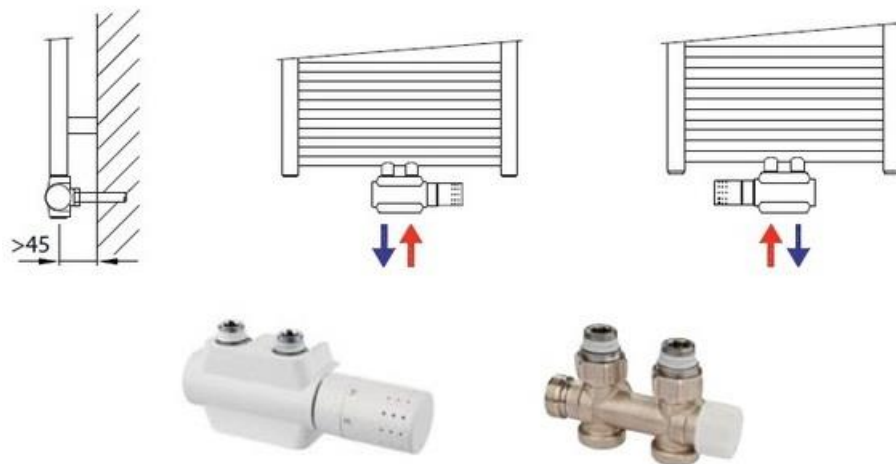

SPRCHOVÝ KOUT

Pro tento projekt byla zvolena sprchová zástěna od německého výrobce **Kermi** serie **Osia** otvíravé dveřní křídlo + fix, křídlo se zdvihovým mechanismem, bezpečnostního skla 5mm a výška 2000mm vč. povrchové úpravy OsiaClean pro snazší údržbu.

Schéma 1- křídle dveře s pevným polem Osia

OTOPNÝ ŽEBŘÍK

Pro tento projekt byl zvolen otopný teplovodní žebřík Isan Granada rozměru 1535x600mm se středovým připojením. U žebříku je možnost v NADSTANDARDU připojit i el. tyč do pravé sběrnice.

Isan Granada rozměru 1535x600mm + středové připojení.

Univerzální středový termostatický ventil

SPRCHOVÝ ŽLAB

Pro tento projekt byl zvolen sprchový žlab od rakouského výrobce **HL Hutterer & Lechner GmbH**