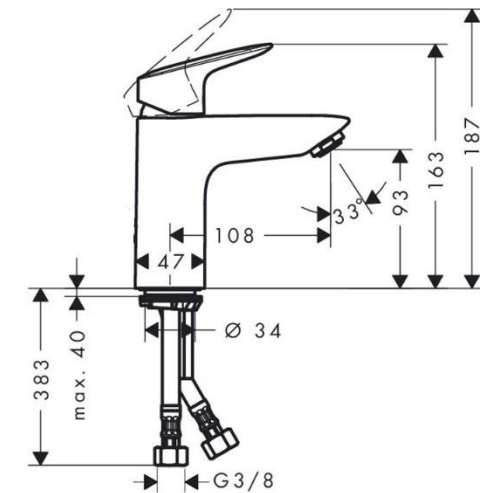

Umyvadlová páková baterie LOGIS 100 k umyvadlu

Umývatková páková baterie LOGIS 100 k umyvadlu