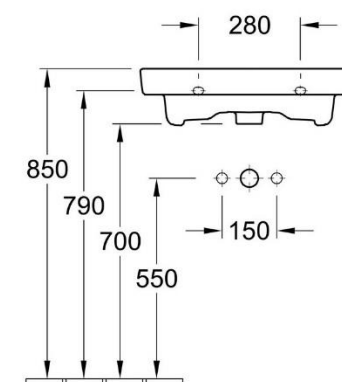

Sifon k umyvadlu