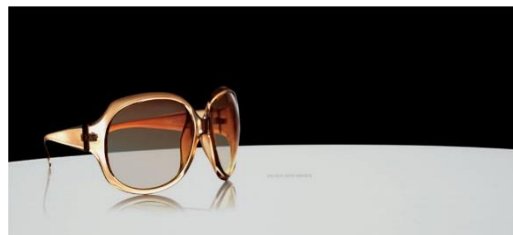

BAREVNÁ STÁLOST Smaltovaná ocel Kaldewei 3,5mm je stálobarevná a odolná proti působení UV záření a proto nebledne. Akrylát může změnit svou barvu.