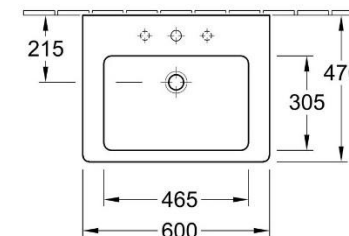

Sifon k umyvadlu