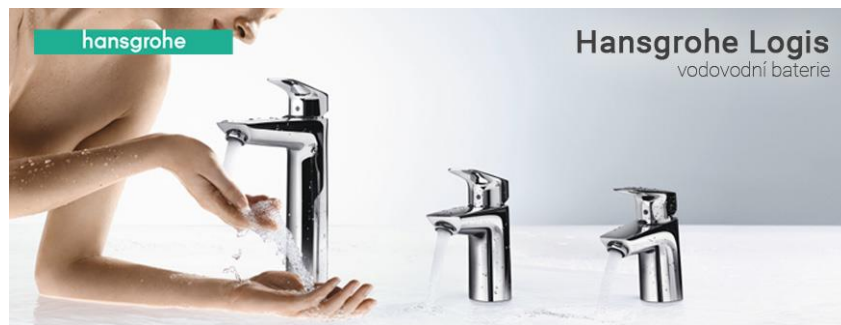

Vanová páková baterie LOGIS + Sprchový set Crometta Vario

Sprchová páková baterie LOGIS + Sprchová souprava Crometta Vario, tyč 0,9m

KALDEWEI

KALDEWEI je rodinná tradiční Německá značka, která si vyrábí vlastní smalt. Smaltovaná ocel tloušťky 3,5mm zaručuje nepřekonatelnou stabilitu, ocel a smalt jsou spojeny chemickou vazbou a není možné je mechanicky oddělit, a proto mají podstatně vyšší tvrdost než akrylát. ZÁRUKA 30 LET.