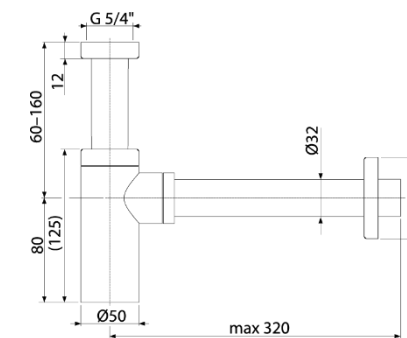

SANITÁRNÍ KERAMIKA

Pro tento projekt bylo zvoleno umyvadlo z kolekce **SUBWAY 2** od německé společnosti Villeroy & Boch. Záruční doba: 5 let.