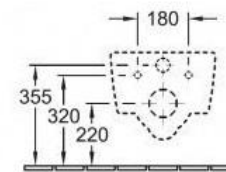

WC ZÁVĚSNÉ

Pro tento projekt bylo zvolené závěsné WC **Villeroy & Boch Avento** s provedením DirectFlush + slimseat sedátkem se systémem Soft close a skrytými úchyty.