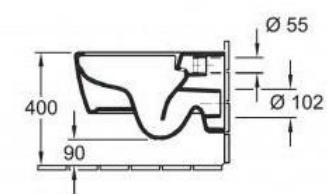

WC ZÁVĚSNÉ

Pro tento projekt bylo zvolené závěsné WC **Villeroy & Boch Avento** s provedením DirectFlush + slimseat sedátkem se systémem Soft close a skrytými úchyty.