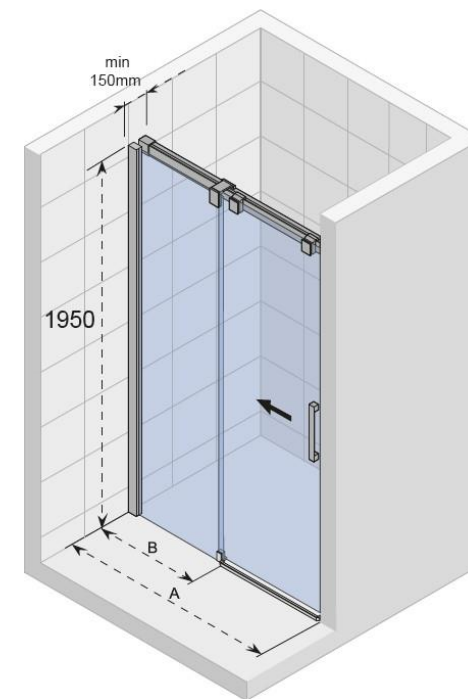

Rozměr akrylátové vany Avento se středovou výpustí 170x75 cm. Případně v rozměru 180x80.

UBA170AVN2V

SPRCHOVÝ KOUT

RIHO
Pure Beauty

Posuvný sprchový kout do niky/rohový **RIHO** Ocean. Výška zástěn je komfortních 195cm. Bezpečnostní skla jsou v tloušťce 8mm s povrchovou úpravou a bezbariérovým vstupem. Řešení zástěny walk in Novik sklo v tloušťce 6mm.

Sprchová zástěna Ocean do niky

Sprchová zástěna Ocean do niky rozměry

Označení	Rozměry vaničky	A (rozměr niky)	B	Vstup
GU0200100	1000	980–1000 mm	458–478 mm	400 mm
GU0202100	1200	1180–1200 mm	558–578 mm	500 mm
GU0204100	1400	1380–1400 mm	658–678 mm	600 mm