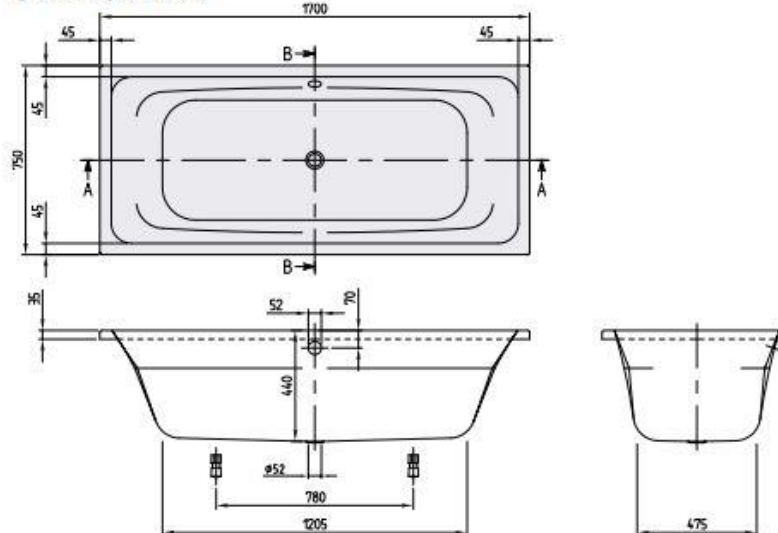

KALDEWEI

Pro tento projekt byla zvolena smaltovaná vana Kaldewei se zárukou 30 let

Smaltovaná vana Cayono Duo se středovou výpustí 170x75 cm. Případně v rozměru 180x80.

Rozměry smaltované vany Cayono Duo se středovou výpustí 170x75 cm. Případně v rozměru 180x80.

AKRYLÁTOVÁ VANA SE STŘEDOVOU VÝPUSTÍ

Pro tento projekt byla zvolena akrylátová vana od německého výrobce **Villeroy & Boch**.

Akrylátová vana Avento se středovou výpustí 170x75 cm. Případně v rozměru 180x80.

Rozměr akrylátové vany Avento se středovou výpustí 170x75 cm. Případně v rozměru 180x80.

UBA170AVN2V

SPRCHOVÝ KOUT

RIHO
Pure Beauty

Posuvný sprchový kout do niky/rohový **RIHO** Ocean. Výška zástěn je komfortních 195cm. Bezpečnostní skla jsou v tloušťce 8mm s povrchovou úpravou a bezbariérovým vstupem. Řešení zástěny walk in Novik sklo v tloušťce 6mm.

Sprchová zástěna Ocean do niky

Sprchová zástěna Ocean do niky rozměry

Označení	Rozměry vaničky	A (rozměr niky)	B	Vstup
GU0200100	1000	980–1000 mm	458–478 mm	400 mm
GU0202100	1200	1180–1200 mm	558–578 mm	500 mm
GU0204100	1400	1380–1400 mm	658–678 mm	600 mm